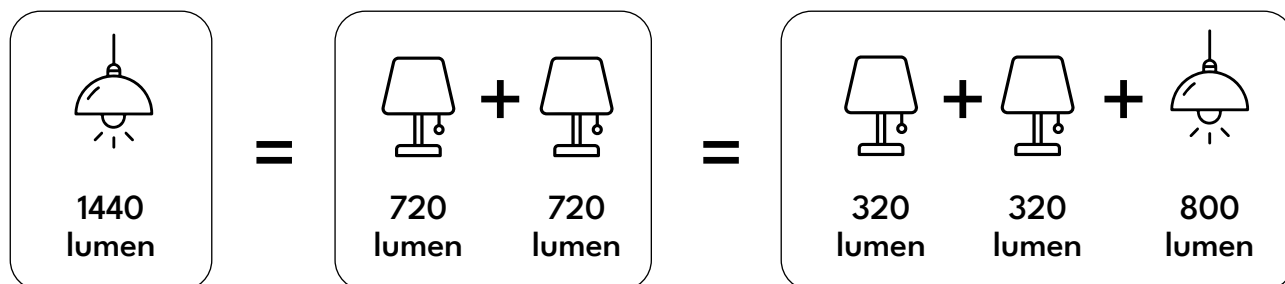

HELYISÉGRŐL HELYISÉGRE - HÓNAPRÓL HÓNAPRA

Példa:

A szoba területe: $4 \text{ m} \times 3 \text{ m} = 12 \text{ m}^2$

$12 \text{ m}^2 \times 120 \text{ lux} = 1440 \text{ lumen}$